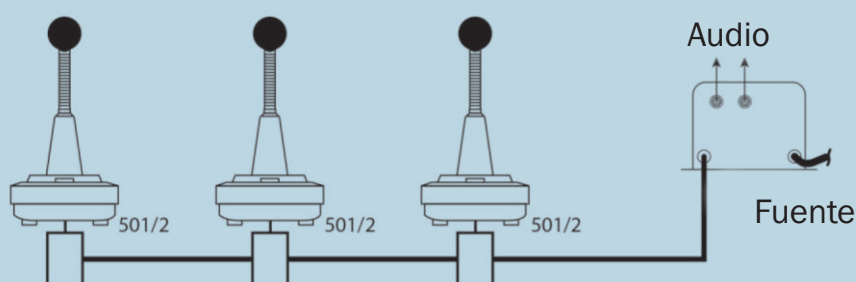

Características

Descripción

Las consolas de micrófono posibilitan la distribución de mensajes de alta definición a través de toda la red de audio busca personas y su diseño electrónico especializado le permite a los usuarios conectar en paralelo, una cantidad ilimitada de terminales alimentados por una única fuente.

Características Técnicas

- Consola pre-amplificada de micrófono.
- Inhibición de llamada por ocupado.
- Pulsador metálico de alta resistencia.
- Capsula dinámica. Patrón polar cardioide.
- Micrófono cuello de ganso fabricado en bronce.
- Base metálica con tratamiento anticorrosivo.

Conexionado:

INTERCRON