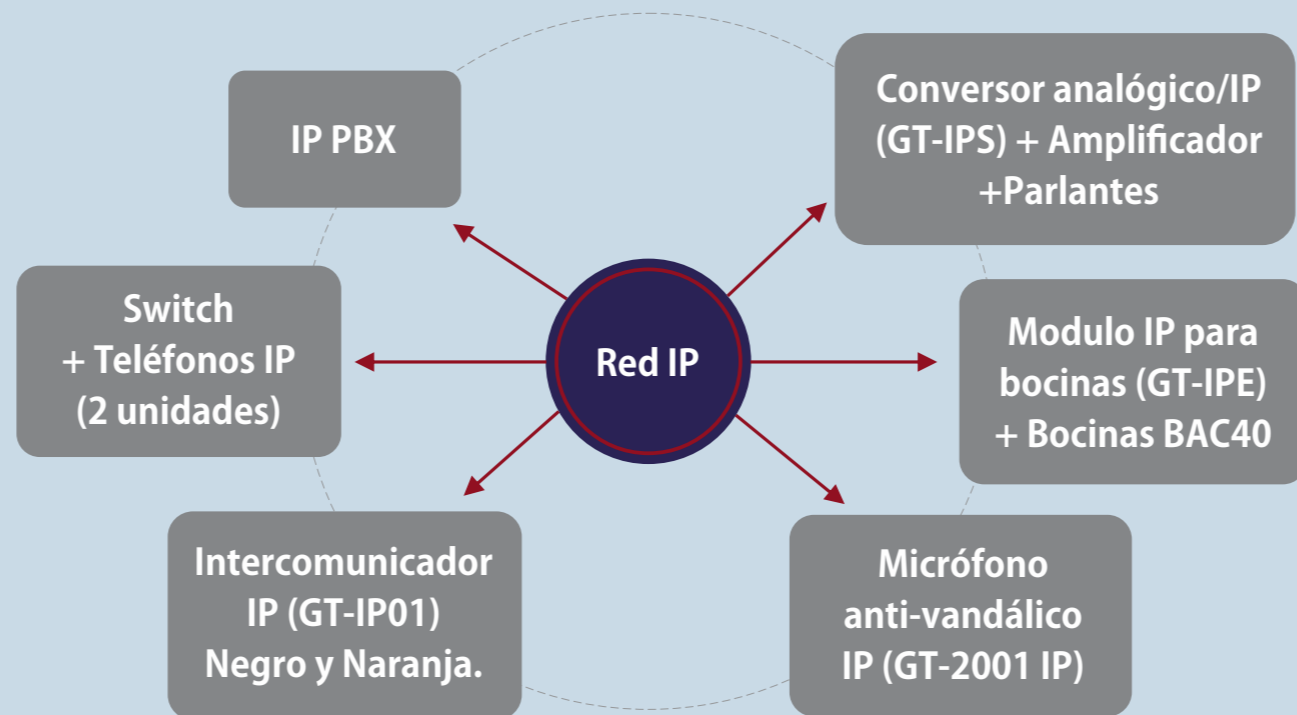

Intercomunicadores IP

Intercomunicador SOS para emergencias

Consola de micrófono IP 12 zonas

Consolas de micrófono antivandálicas

Consola de micrófono de 6 zonas

Consolas de micrófono de 1 y 2 zonas

### Sistema Híbrido Analógico/IP

- RUTEADOR DE SEÑAL GT-301
- INTEGRADOR ANALÓGICO/IP GT-IPS
- CENTRO PROGRAMABLE DE EMERGENCIA
- AMPLIFICADOR

### Comunicación SOS para Municipios

Módulos de Intercomunicación

Alternativas de frentes:

Opciones para no videntes:

Tótems

Autopistas, ferrocarriles, puertos, túneles y mineras

Soluciones de intercomunicación para: